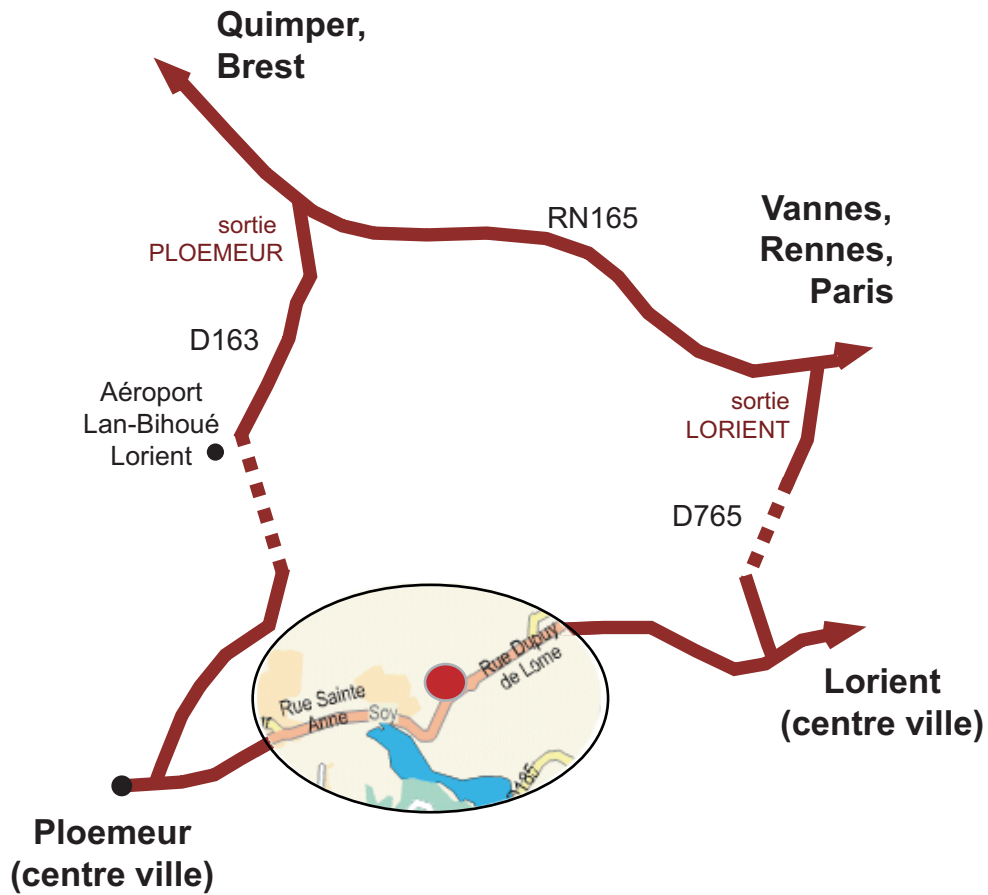

PLAN D'ACCES A LA SOCIETE LG&M

SÉCURITÉ DES SYSTÈMES D'INFORMATION

Espace Innova - 1 rue Galilée - 56270 Ploemeur

Tél. : **+33 (0)2 97 37 07 01** - Web : <http://www.lg-m.com>

Position GPS : N 47°44'30" - W 3°24'21"